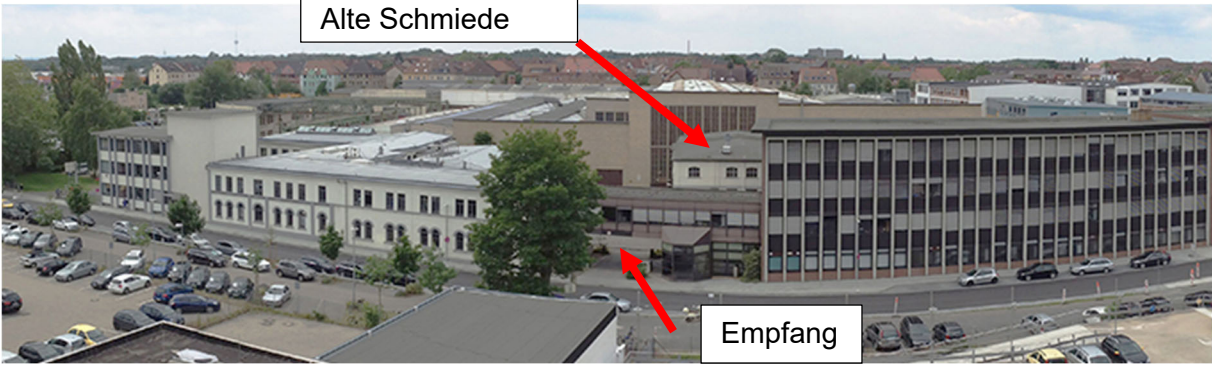

Anfahrt und Parken zur BME Veranstaltung am 03.12.2024 in der „Alten Schmiede“ auf dem Gelände der BMA Braunschweigische Maschinenbuanstalt

Adresse: Am Alten Bahnhof 5, 38122 Braunschweig

Parkmöglichkeiten befinden sich auf der Straße oder dem Parkplatz. Falls die Schranke nicht geöffnet ist, bitte Klingeln und beim Empfang melden.

Zum Be- und Entladen direkt beim Empfang einfahren. Geparkt werden muss dann jedoch ausserhalb.

Alte Schmiede

Empfang