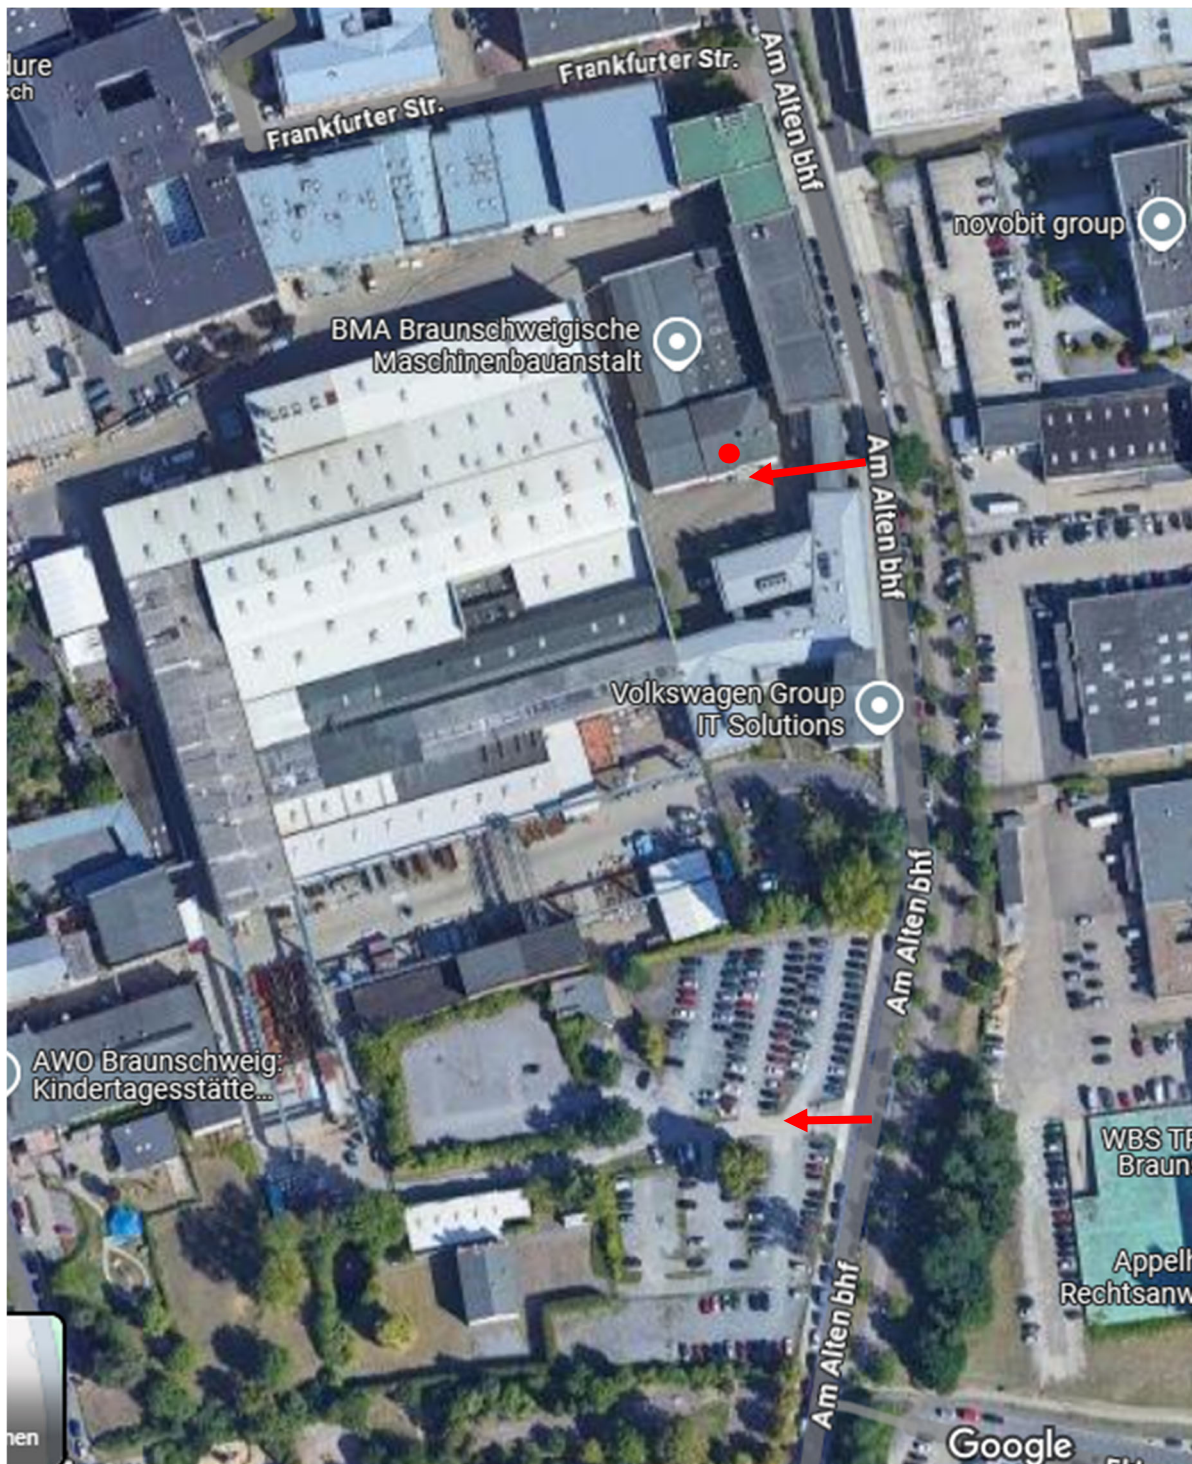

Anfahrt und Parken zur BME Veranstaltung am 03.12.2024 in der „Alten Schmiede“ auf dem Gelände der BMA Braunschweigische Maschinenbuanstalt

Adresse: Am Alten Bahnhof 5, 38122 Braunschweig

Parkmöglichkeiten befinden sich auf der Straße oder dem Parkplatz. Falls die Schranke nicht geöffnet ist, bitte Klingeln und beim Empfang melden.

Zum Be- und Entladen direkt beim Empfang einfahren. Geparkt werden muss dann jedoch ausserhalb.

Alte Schmiede

Empfang